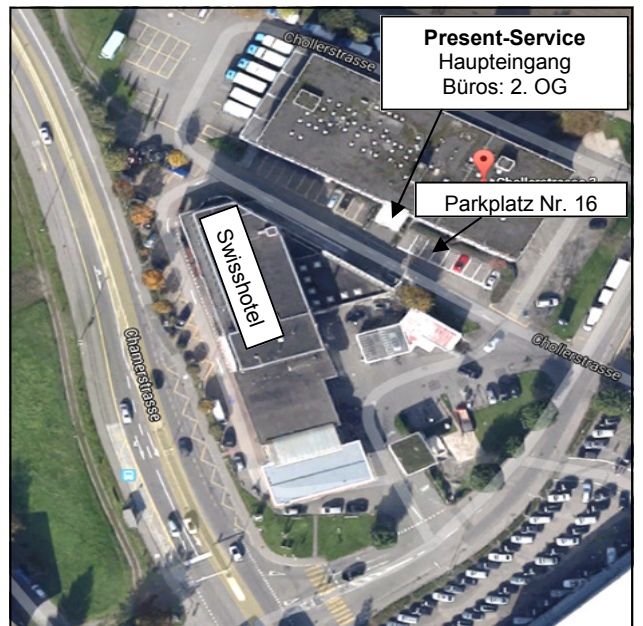

Present-Service

mama baby junior family

Anfahrtsplan/Wegbeschreibung

Adresse: Present-Service Henckel von Donnersmarck & Co., **Chollerstrasse 3, 6300 Zug**
Telefon: +41 (0)41 740 01 40
E-Mail: info@present-service.ch

Von Sihlbrugg: Über die Autobahn A4a...

Autobahnausfahrt:

...Verlassen Sie die Autobahn bei der Ausfahrt «Zug / Steinhäusern / Cham-Ost» und fahren Sie Richtung Zug.

Bei der ersten grossen Kreuzung mit Lichtsignal wählen Sie die mittlere Spur, geradeaus, weiter Richtung Zug. Bei der nächsten Ampel (links ist das Swisshotel Zug und die Shell-/Migrolino-Tankstelle) links in die Chollerstrasse abbiegen. Nach ca. 150 m links in die Chollerstrasse 3 einbiegen. Auf der rechten Seite befindet sich ein bräunliches Gebäude, in welchem sich unsere Büroräumlichkeiten befinden. Direkt vor dem Gebäude ist der Present-Service Besucherparkplatz (Nr. 16).

Der Present-Service Besucherparkplatz (Nr. 16) ist der 3. Parkplatz rechts neben der Haupteingangstreppe und trägt das Parkschild «Besucher Present-Service». Unsere Büros sind im 2. OG.

[Zum Routenplaner](#)

Anreise mit der Bahn:

Zug – Chollermüli
(Bahn S1, Richtung Luzern)

oder Luzern – Chollermüli
(Bahn S1, Richtung Baar)

Vom Bahnhof Chollermüli zu Fuss:

Überqueren Sie die Strasse beim Fussgängerstreifen und gehen Sie nach links entlang der Chamerstrasse Richtung Cham, vorbei am Gygli-Gebäude. Bei der nächsten Kreuzung mit Lichtsignal sehen Sie auf der gegenüberliegenden Strassenseite die Shell-/Migrolino-Tankstelle. Folgen Sie dem Trottoirverlauf nach rechts für ca. 150 m. Vor dem Etter-Gebäude (rechts) überqueren Sie die Strasse und Sie erreichen die Chollerstrasse 3 und ein bräunliches Gebäude, in welchem sich unsere Büroräumlichkeiten befinden. Nach weiteren 100 m erreichen Sie auf der rechten Seite den Haupteingang. Unsere Büros sind im 2. OG.