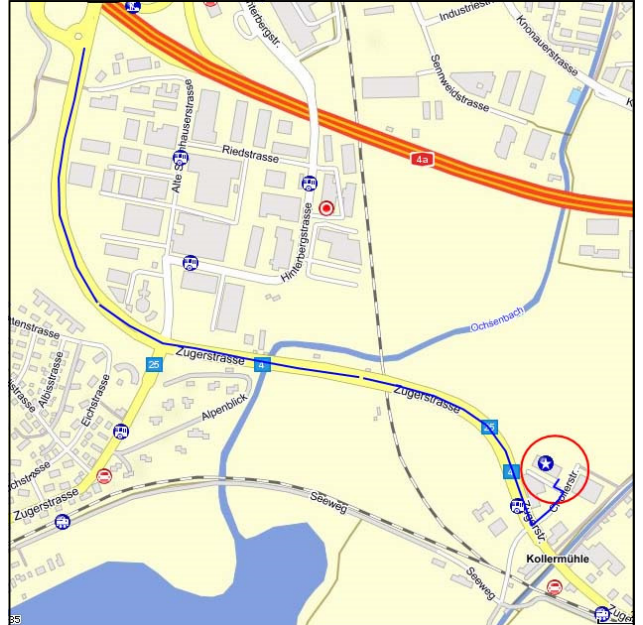

Present-Service

mama baby junior family

Anfahrtsplan/Wegbeschreibung

Adresse: Present-Service Henckel von Donnersmarck & Co., **Chollerstrasse 3, 6300 Zug**
Telefon: +41 (0)41 740 01 40
E-Mail: info@present-service.ch

Anreise mit dem Auto:

Von Luzern: Via Autobahn A14/A4 in Richtung Zürich / Zug.
An der Verzweigung Blegi wechseln Sie auf die A4a in Richtung Chur / Zug / Cham-Ost...

Von Zürich: Via Autobahn A4 in Richtung Luzern / Gotthard.
An der Verzweigung Blegi wechseln Sie auf die A4a in Richtung Chur / Zug / Cham-Ost...

Von Sihlbrugg: Über die Autobahn A4a...

Autobahnausfahrt:

...Verlassen Sie die Autobahn bei der Ausfahrt «Zug / Steinhäusern / Cham-Ost» und fahren Sie Richtung Zug.

Bei der ersten grossen Kreuzung mit Lichtsignal wählen Sie die mittlere Spur, geradeaus, weiter Richtung Zug. Bei der nächsten Ampel (links ist das Swisshotel Zug und die Shell-/Migrolino-Tankstelle) links in die Chollerstrasse abbiegen. Nach ca. 150 m links in die Chollerstrasse 3 einbiegen. Auf der rechten Seite befindet sich ein bräunliches Gebäude, in welchem sich unsere Büroräumlichkeiten befinden. Direkt vor dem Gebäude ist der Present-Service Besucherparkplatz (Nr. 16).

Anreise mit der Bahn:

Zug – Chollermüli
(Bahn S1, Richtung Luzern)

oder Luzern – Chollermüli
(Bahn S1, Richtung Baar)

Vom Bahnhof Chollermüli zu Fuss:

Überqueren Sie die Strasse beim Fussgängerstreifen und gehen Sie nach links entlang der Chamerstrasse Richtung Cham, vorbei am Gygli-Gebäude. Bei der nächsten Kreuzung mit Lichtsignal sehen Sie auf der gegenüberliegenden Strassenseite die Shell-/Migrolino-Tankstelle. Folgen Sie dem Trottoirverlauf nach rechts für ca. 150 m. Vor dem Etter-Gebäude (rechts) überqueren Sie die Strasse und Sie erreichen die Chollerstrasse 3 und ein bräunliches Gebäude, in welchem sich unsere Büroräumlichkeiten befinden. Nach weiteren 100 m erreichen Sie auf der rechten Seite den Haupteingang. Unsere Büros sind im 2. OG.